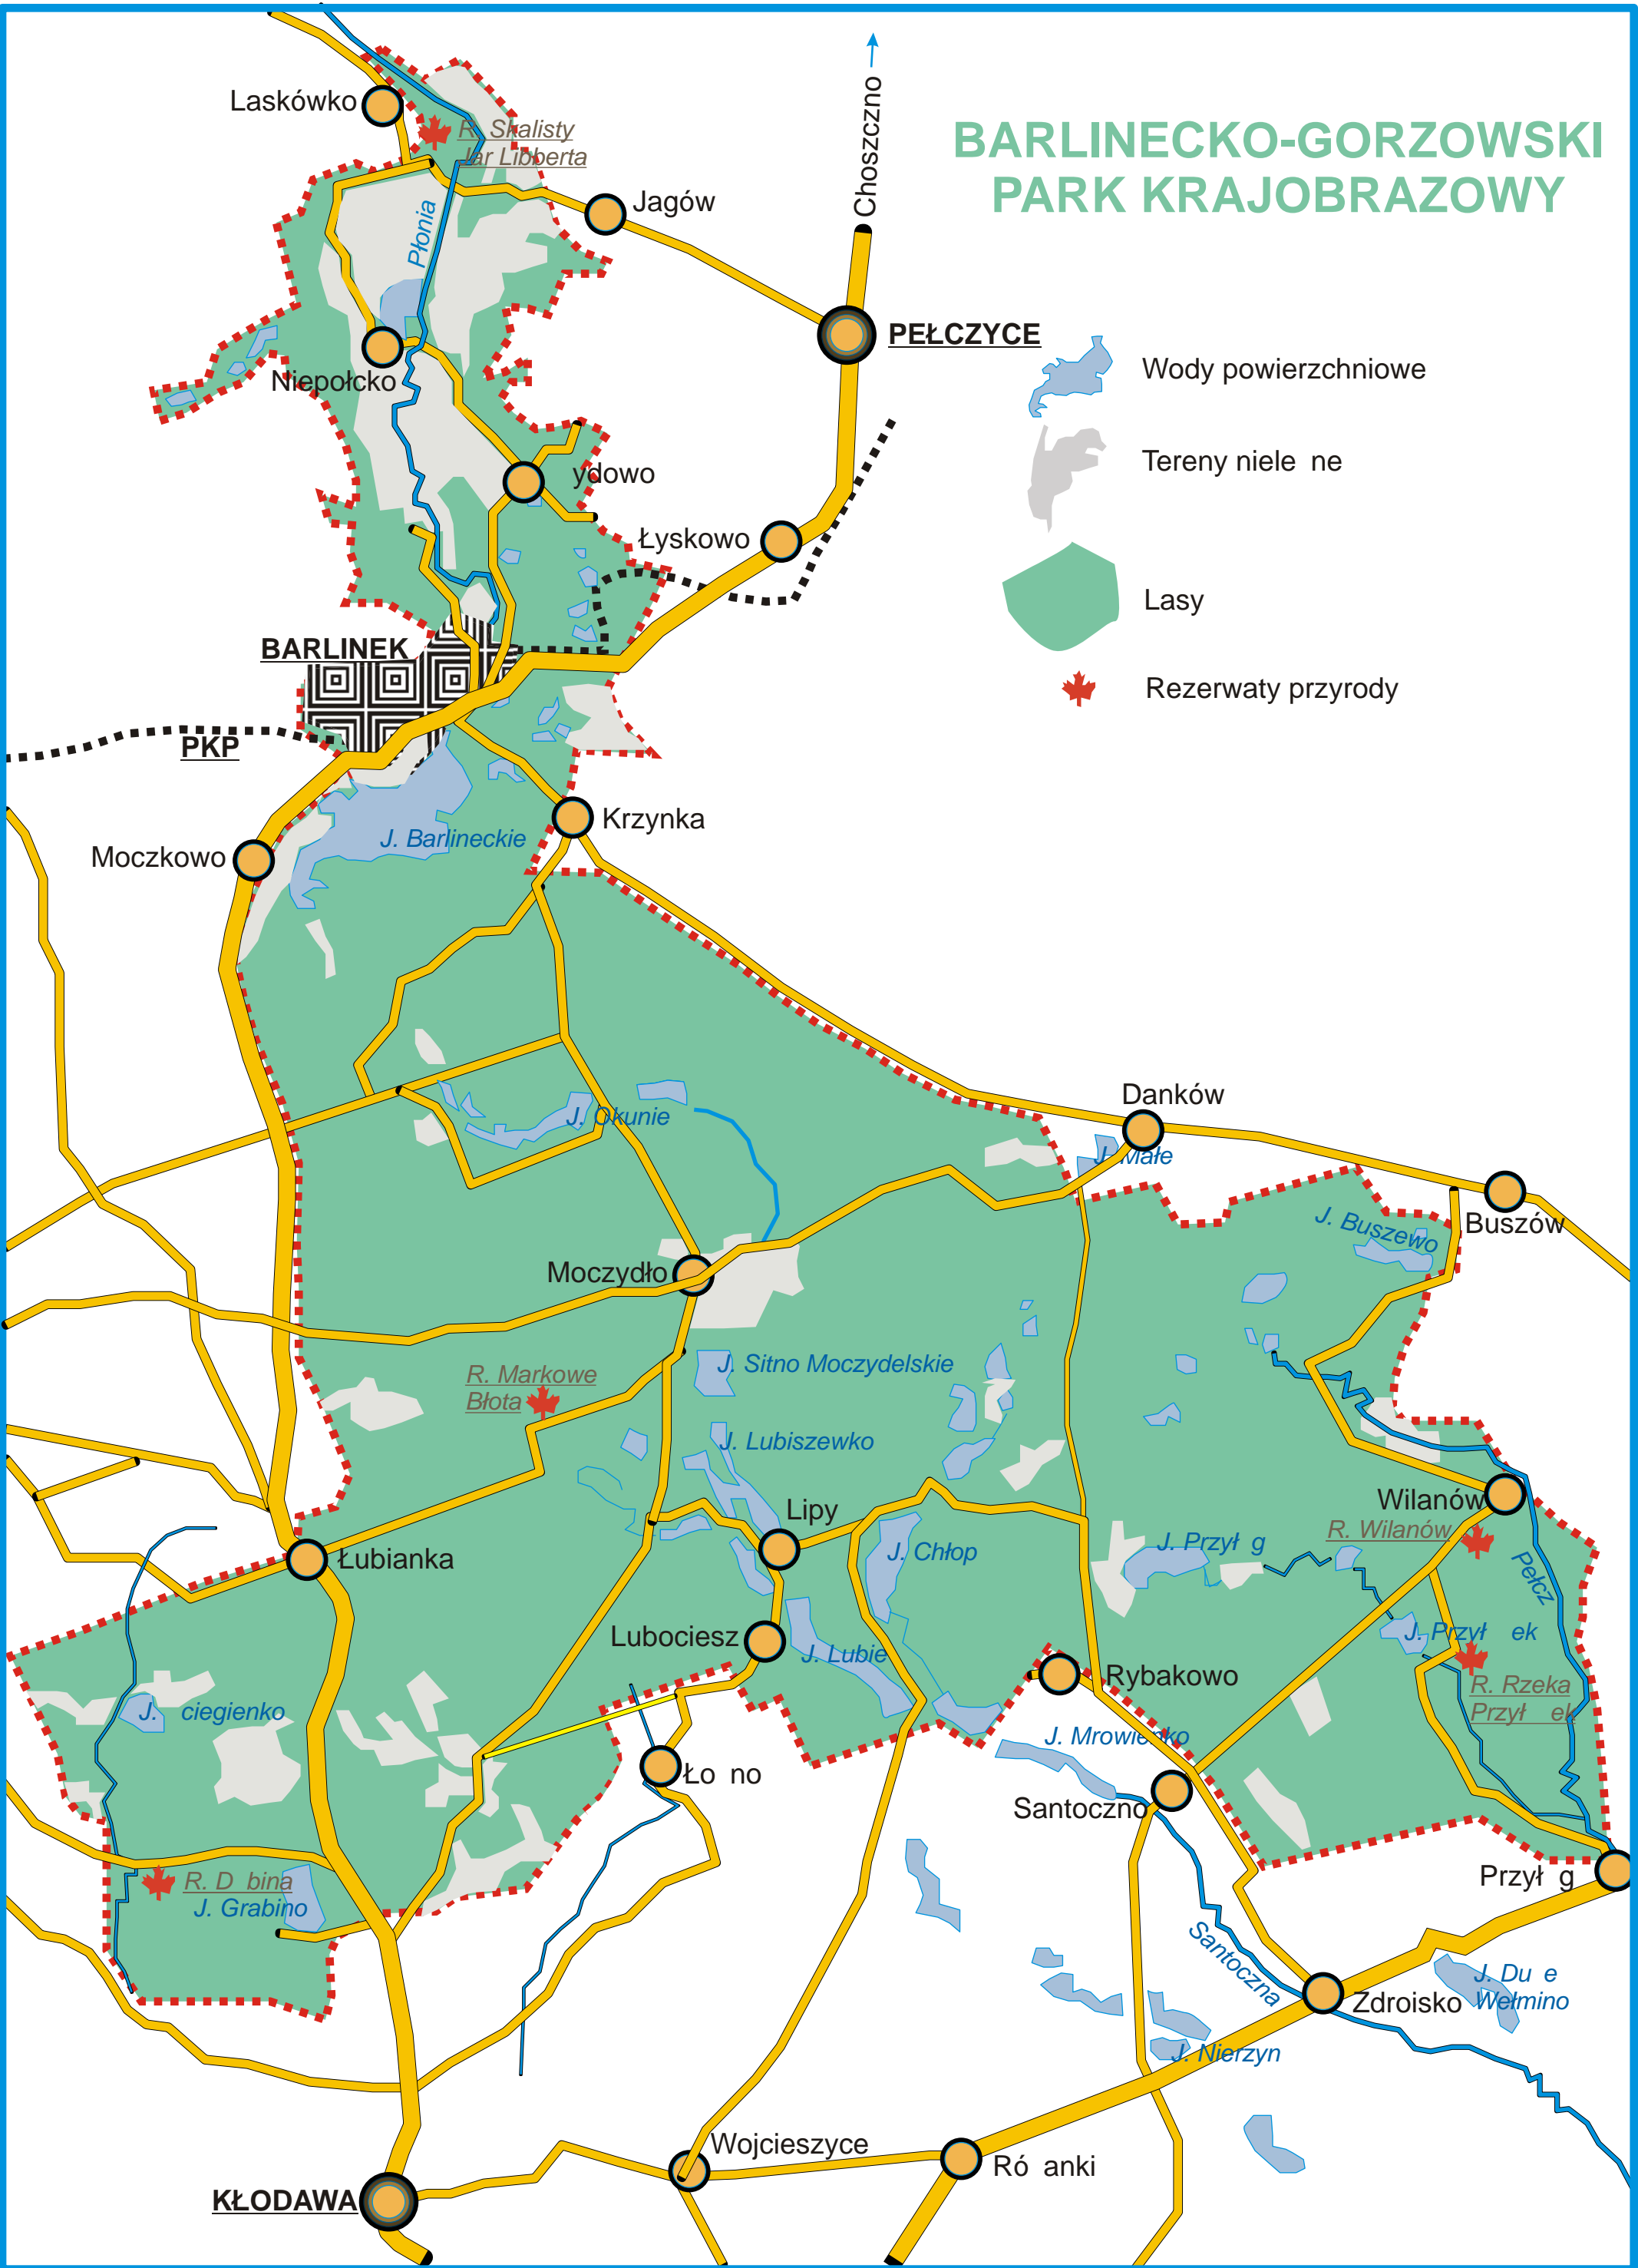

BARLINECKO-GORZOWSKI PARK KRAJOBRAZOWY

- Wody powierzchniowe
- Tereny nieleśne
- Lasy
- Rezerwaty przyrody

Laskówko

Jagów

PEŁCZYCE

Niepołcko

Ydowo

Łyskowo

BARLINEK

PKP

Moczkowo

Krzyńka

Danków

Buszów

Moczydło

R. Markowe
Błota

Lipy

Wilanów

Łubianka

Lubociesz

Rybakowo

Łonowo

Santoczno

Przyłęg

KŁODAWA

Wojcieszyce

Rózniki

Zdroisko

J. Duże
Wetmino